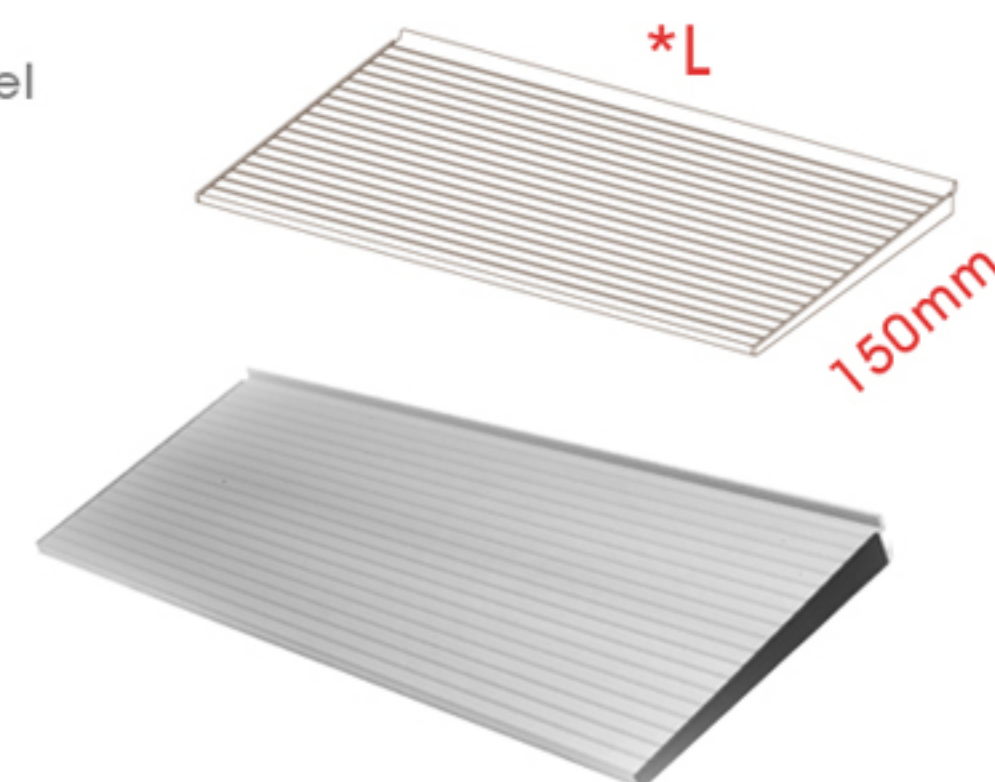

# DS100 DIY DISPLAY SHELF

DS100-001  
Slat Wall Panel

DS100-002  
Supporting Pole

DS100-003  
Inside Slide Frame

DS100-004

DS100-005

DS100-006

DS100-007  
Endcap(Support Pole)

DS100-008  
Screw Kit

DS100-0091  
Hooks(Leg)

DS100-0092

DS100-0093

DS100-0094

DS100-010  
Card Display

DS100-0111  
Hook  
DS100-0112  
Card Holder

DS100-012  
Slatwall Panel