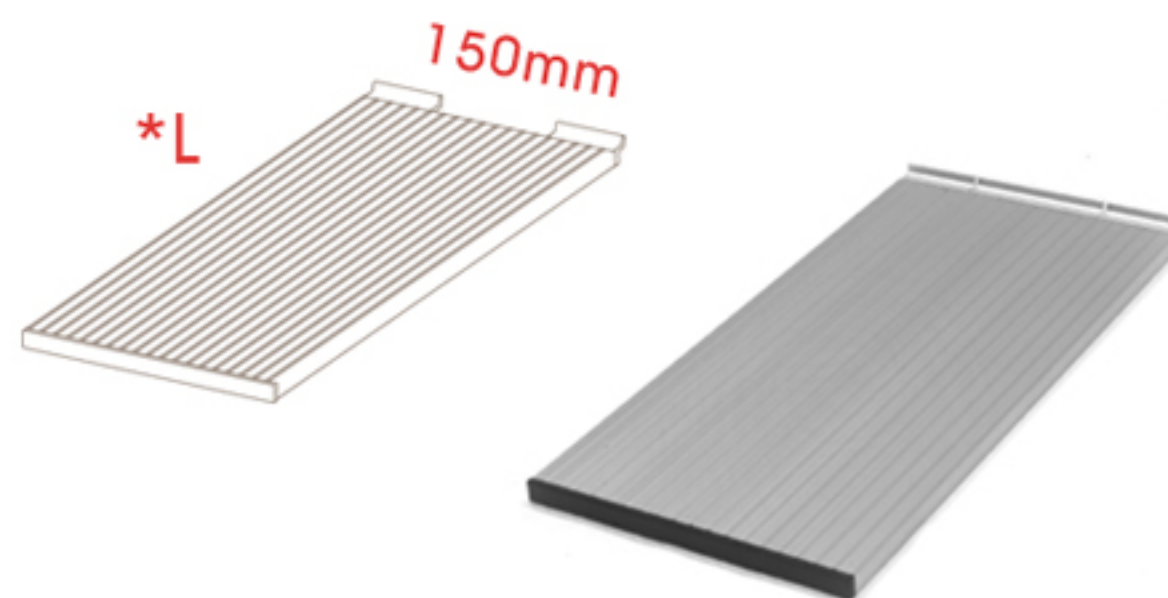

DS100-013

CAIPING
ENTERPRISE CO.,LTD.