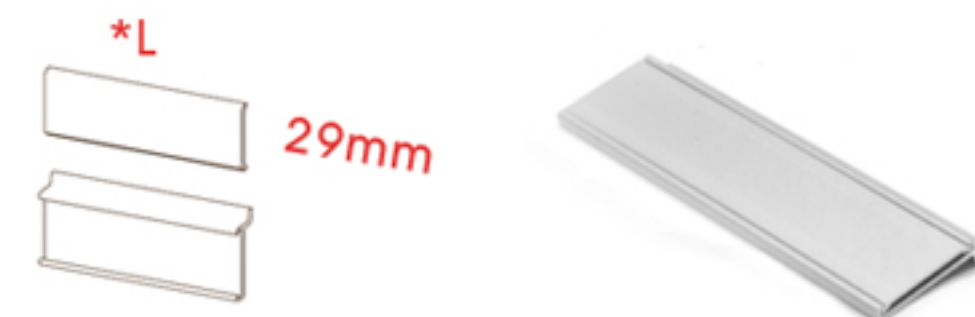

# DS100 DIY DISPLAY SHELF

DS100-001  
Slat Wall Panel

DS100-002  
Supporting Pole

DS100-003  
Inside Slide Frame

DS100-004

DS100-005

DS100-006

DS100-007  
Endcap(Support Pole)

DS100-008  
Screw Kit

DS100-0091  
Hooks(Leg)

DS100-0092

DS100-0093

DS100-0094

DS100-010  
Card Display

DS100-0111  
Hook  
DS100-0112  
Card Holder

DS100-012  
Slatwall Panel