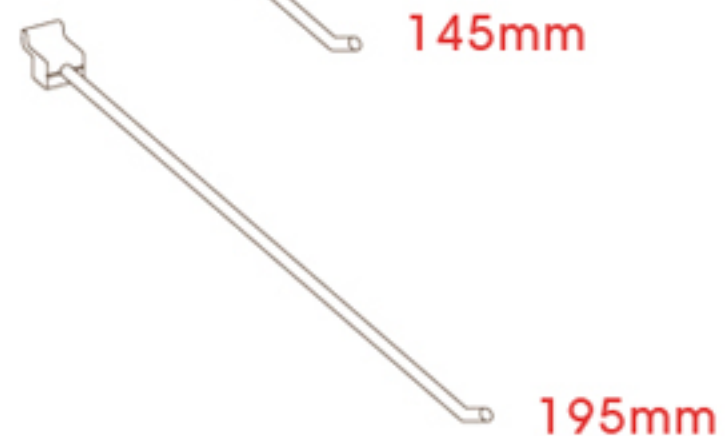

# DS100 DIY DISPLAY SHELF

DS100-001  
Slat Wall Panel

DS100-002  
Supporting Pole

DS100-003  
Inside Slide Frame

DS100-004

DS100-005

DS100-006

DS100-007  
Endcap(Support Pole)

DS100-008  
Screw Kit

DS100-0091  
Hooks(Leg)

DS100-0092

DS100-0093

DS100-0094

DS100-010  
Card Display

DS100-0111  
Hook  
DS100-0112  
Card Holder

DS100-012  
Slatwall Panel