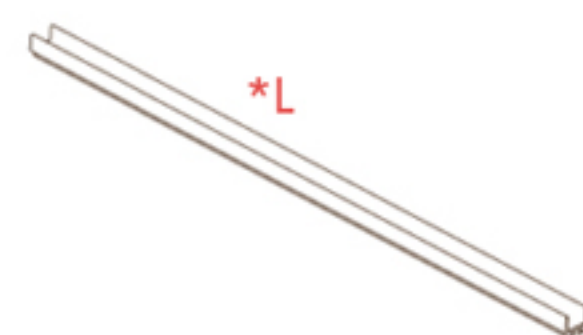

# DS100 DIY DISPLAY SHELF

DS100-001  
Slat Wall Panel

DS100-002  
Supporting Pole

DS100-003  
Inside Slide Frame

DS100-004

DS100-005

DS100-006

DS100-007  
Endcap(Support Pole)

DS100-008  
Screw Kit

DS100-0091  
Hooks(Leg)

DS100-0092

DS100-0093

DS100-0094

DS100-010  
Card Display

DS100-0111  
Hook  
DS100-0112  
Card Holder

DS100-012  
Slatwall Panel