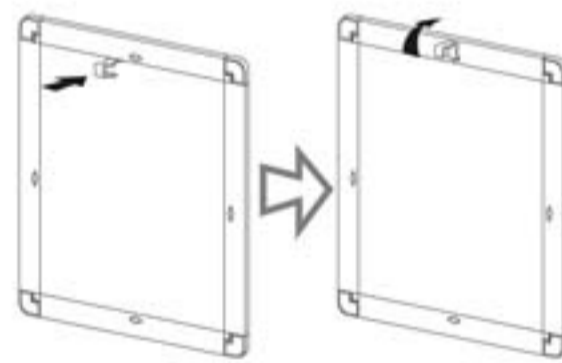

吊掛式 (此為選購配件)

· 將掛勾前端置入上方吊孔內，依圖示翻轉掛勾約90度即可。

產品規格表

尺寸	外觀尺寸	圖紙尺寸	可見尺寸	尺寸	外觀尺寸	圖紙尺寸	可見尺寸
A0	893 x 1240	841 x 1188	833 x 1180	B0	1082 x 1508	1030 x 1456	1022 x 1448
A1	646 x 893	594 x 841	586 x 833	B1	780 x 1082	728 x 1030	720 x 1022
A2	472 x 646	420 x 594	412 x 586	B2	567 x 780	515 x 728	507 x 720
A3	349 x 472	297 x 420	289 x 412	B3	416 x 567	364 x 515	356 x 507
A4	262 x 349	210 x 297	202 x 289	B4	309 x 416	257 x 364	249 x 356
A5	200 x 262	148 x 210	140 x 202	B5	234 x 309	182 x 257	174 x 249
4"x6"	153 x 204	101 x 152	93 x 144	B6	180 x 234	128 x 182	120 x 174

單位/mm