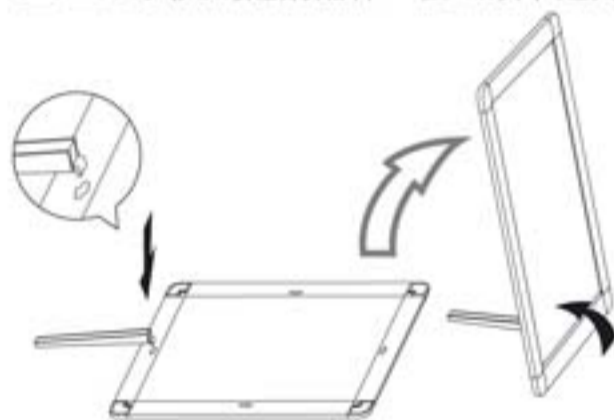

直立式 (此為選購配件，僅A3以下適用)

· 將支撐架前端置入框架下方的吊孔內，依圖示把框架圖面翻轉至定位處即可。