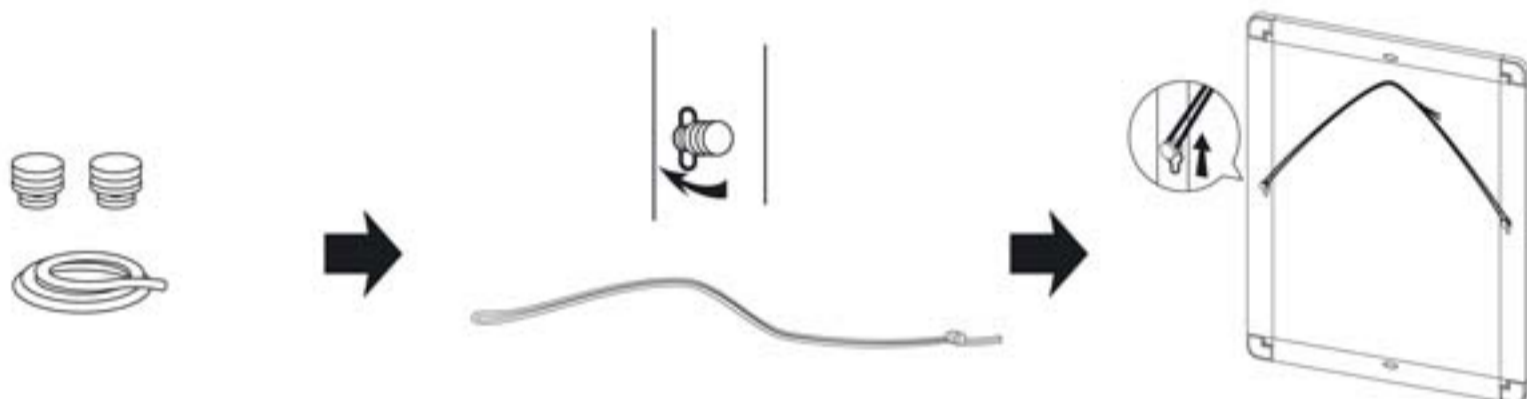

## 使用方法

1. 將四面邊框翻轉如圖。

2. 用所附之吸盤將透明片取出以置入圖片。

3. 將透明片置於圖片上，再將四面邊框向內壓即完成動作。

## 壁掛式

1. 將吊鉤壓入相框後的左右吊孔，接著把所附的吊繩對摺打結。

2. 將吊繩兩端套上吊鉤，即可吊掛至牆面。