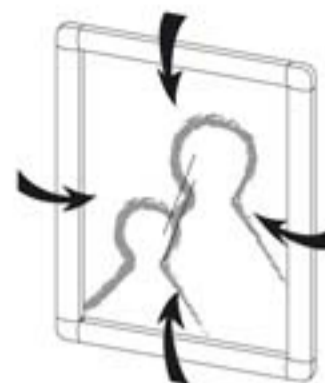

PS100

新型可掀式海報框  
Snap Poster Frame

## 使用方法

1. 將四面邊框翻轉如圖。

2. 用所附之吸盤將透明片取出以置入圖片。

3. 將透明片置於圖片上，再將四面邊框向內壓即完成動作。

## 壁掛式

1. 將吊鉤壓入相框後的左右吊孔，接著把所附的吊繩對摺打結。

2. 將吊繩兩端套上吊鉤，即可吊掛至牆面。