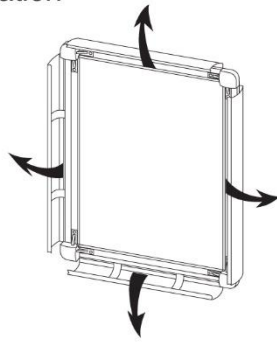

PS100

新型可掀式海報框
Snap Poster Frame

Installation

1.Snap open.

2.Suck out the transparent sheet.

3.Place image & transparent sheet, then snap shut.

Product Description

Size	Case	Graphic	Visible	Size	Case	Graphic	Visible
A0	893 x 1240	841 x 1188	833 x 1180	B0	1082 x 1508	1030 x 1456	1022 x 1448
A1	646 x 893	594 x 841	586 x 833	B1	780 x 1082	728 x 1030	720 x 1022
A2	472 x 646	420 x 594	412 x 586	B2	567 x 780	515 x 728	507 x 720
A3	349 x 472	297 x 420	289 x 412	B3	416 x 567	364 x 515	356 x 507
A4	262 x 349	210 x 297	202 x 289	B4	309 x 416	257 x 364	249 x 356
A5	200 x 262	148 x 210	140 x 202	B5	234 x 309	182 x 257	174 x 249
4"x6"	153 x 204	101 x 152	93 x 144	B6	180 x 234	128 x 182	120 x 174