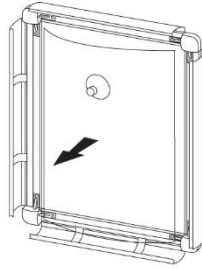

PS100

新型可掀式海報框
Snap Poster Frame

Installation

1.Snap open.

2.Suck out the transparent sheet.

3.Place image & transparent sheet, then snap shut.

Product Description

Size	Case	Graphic	Visible	Size	Case	Graphic	Visible
A0	893 x 1240	841 x 1188	833 x 1180	B0	1082 x 1508	1030 x 1456	1022 x 1448
A1	646 x 893	594 x 841	586 x 833	B1	780 x 1082	728 x 1030	720 x 1022
A2	472 x 646	420 x 594	412 x 586	B2	567 x 780	515 x 728	507 x 720
A3	349 x 472	297 x 420	289 x 412	B3	416 x 567	364 x 515	356 x 507
A4	262 x 349	210 x 297	202 x 289	B4	309 x 416	257 x 364	249 x 356
A5	200 x 262	148 x 210	140 x 202	B5	234 x 309	182 x 257	174 x 249
4"x6"	153 x 204	101 x 152	93 x 144	B6	180 x 234	128 x 182	120 x 174