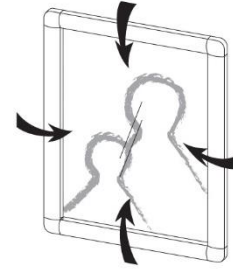

PS100

新型可掀式海報框
Snap Poster Frame

Installation

1.Snap open.

2.Suck out the transparent sheet.

3.Place image & transparent sheet, then snap shut.

Product Description

Size	Case	Graphic	Visible	Size	Case	Graphic	Visible
A0	893 x 1240	841 x 1188	833 x 1180	B0	1082 x 1508	1030 x 1456	1022 x 1448
A1	646 x 893	594 x 841	586 x 833	B1	780 x 1082	728 x 1030	720 x 1022
A2	472 x 646	420 x 594	412 x 586	B2	567 x 780	515 x 728	507 x 720
A3	349 x 472	297 x 420	289 x 412	B3	416 x 567	364 x 515	356 x 507
A4	262 x 349	210 x 297	202 x 289	B4	309 x 416	257 x 364	249 x 356
A5	200 x 262	148 x 210	140 x 202	B5	234 x 309	182 x 257	174 x 249
4"x6"	153 x 204	101 x 152	93 x 144	B6	180 x 234	128 x 182	120 x 174