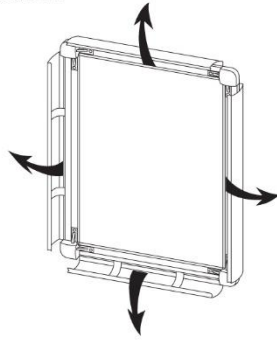

PS 200

SNAP POSTER FRAME

Installation

1.Snap open.

2.Suck out the transparent sheet.

3.Place image & transparent sheet, then snap shut.

Product Description

Size	Case	Graphic	Visible	Size	Case	Graphic	Visible
A0	893 x 1240	841 x 1188	833 x 1180	B0	1082 x 1508	1030 x 1456	1022 x 1448
A1	646 x 893	594 x 841	586 x 833	B1	780 x 1082	728 x 1030	720 x 1022
A2	472 x 646	420 x 594	412 x 586	B2	567 x 780	515 x 728	507 x 720
A3	349 x 472	297 x 420	289 x 412	B3	416 x 567	364 x 515	356 x 507
A4	262 x 349	210 x 297	202 x 289	B4	309 x 416	257 x 364	249 x 356
A5	200 x 262	148 x 210	140 x 202	B5	234 x 309	182 x 257	174 x 249
4"x6"	153 x 204	101 x 152	93 x 144	B6	180 x 234	128 x 182	120 x 174