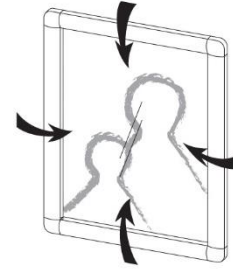

PS 200

SNAP POSTER FRAME

Installation

1.Snap open.

2.Suck out the transparent sheet.

3.Place image & transparent sheet, then snap shut.

Product Description

Size	Case	Graphic	Visible	Size	Case	Graphic	Visible
A0	893 x 1240	841 x 1188	833 x 1180	B0	1082 x 1508	1030 x 1456	1022 x 1448
A1	646 x 893	594 x 841	586 x 833	B1	780 x 1082	728 x 1030	720 x 1022
A2	472 x 646	420 x 594	412 x 586	B2	567 x 780	515 x 728	507 x 720
A3	349 x 472	297 x 420	289 x 412	B3	416 x 567	364 x 515	356 x 507
A4	262 x 349	210 x 297	202 x 289	B4	309 x 416	257 x 364	249 x 356
A5	200 x 262	148 x 210	140 x 202	B5	234 x 309	182 x 257	174 x 249
4"x6"	153 x 204	101 x 152	93 x 144	B6	180 x 234	128 x 182	120 x 174