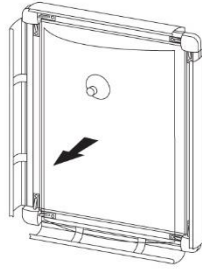

PS 200

SNAP POSTER FRAME

Installation

1.Snap open.

2.Suck out the transparent sheet.

3.Place image & transparent sheet, then snap shut.

Product Description

Size	Case	Graphic	Visible	Size	Case	Graphic	Visible
A0	893 x 1240	841 x 1188	833 x 1180	B0	1082 x 1508	1030 x 1456	1022 x 1448
A1	646 x 893	594 x 841	586 x 833	B1	780 x 1082	728 x 1030	720 x 1022
A2	472 x 646	420 x 594	412 x 586	B2	567 x 780	515 x 728	507 x 720
A3	349 x 472	297 x 420	289 x 412	B3	416 x 567	364 x 515	356 x 507
A4	262 x 349	210 x 297	202 x 289	B4	309 x 416	257 x 364	249 x 356
A5	200 x 262	148 x 210	140 x 202	B5	234 x 309	182 x 257	174 x 249
4"x6"	153 x 204	101 x 152	93 x 144	B6	180 x 234	128 x 182	120 x 174